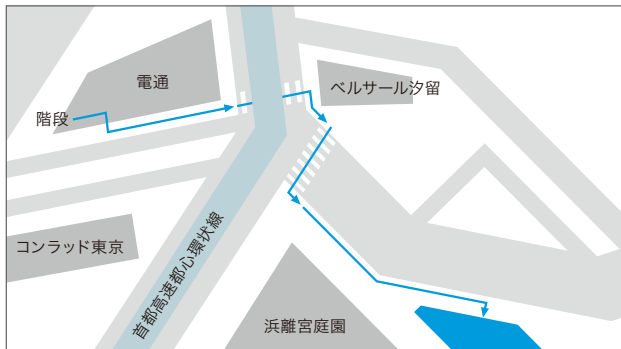

本社：浜離宮三井ビルディング

詳細A

詳細B

●住所

104-8439 東京都中央区築地5-6-4 浜離宮三井ビルディング

●交通手段

【 地下鉄をご利用の場合 】

- 東京メトロ銀座線「新橋駅」より徒歩約10分
- 東京メトロ日比谷線「築地駅」より徒歩約10分
- 都営浅草線「新橋駅」より徒歩約8分
- 都営大江戸線「築地市場駅」より徒歩約4分

【 JRをご利用の場合 】

- 新橋駅より徒歩約10分