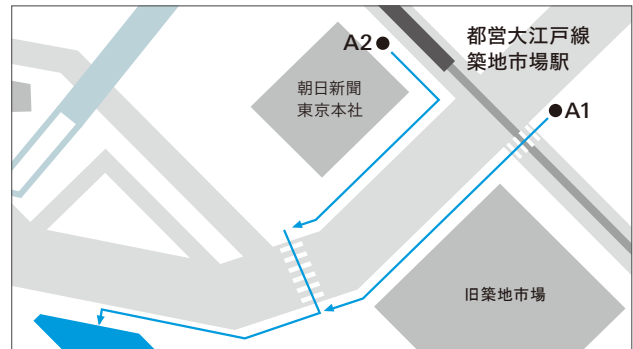

本社：浜離宮三井ビルディング

詳細A

詳細B

●住所

104-8439 東京都中央区築地5-6-4 浜離宮三井ビルディング

●交通手段

【 地下鉄をご利用の場合 】

- 東京メトロ銀座線「新橋駅」より徒歩約10分
- 東京メトロ日比谷線「築地駅」より徒歩約10分
- 都営浅草線「新橋駅」より徒歩約8分
- 都営大江戸線「築地市場駅」より徒歩約4分

【 JRをご利用の場合 】

- 新橋駅より徒歩約10分