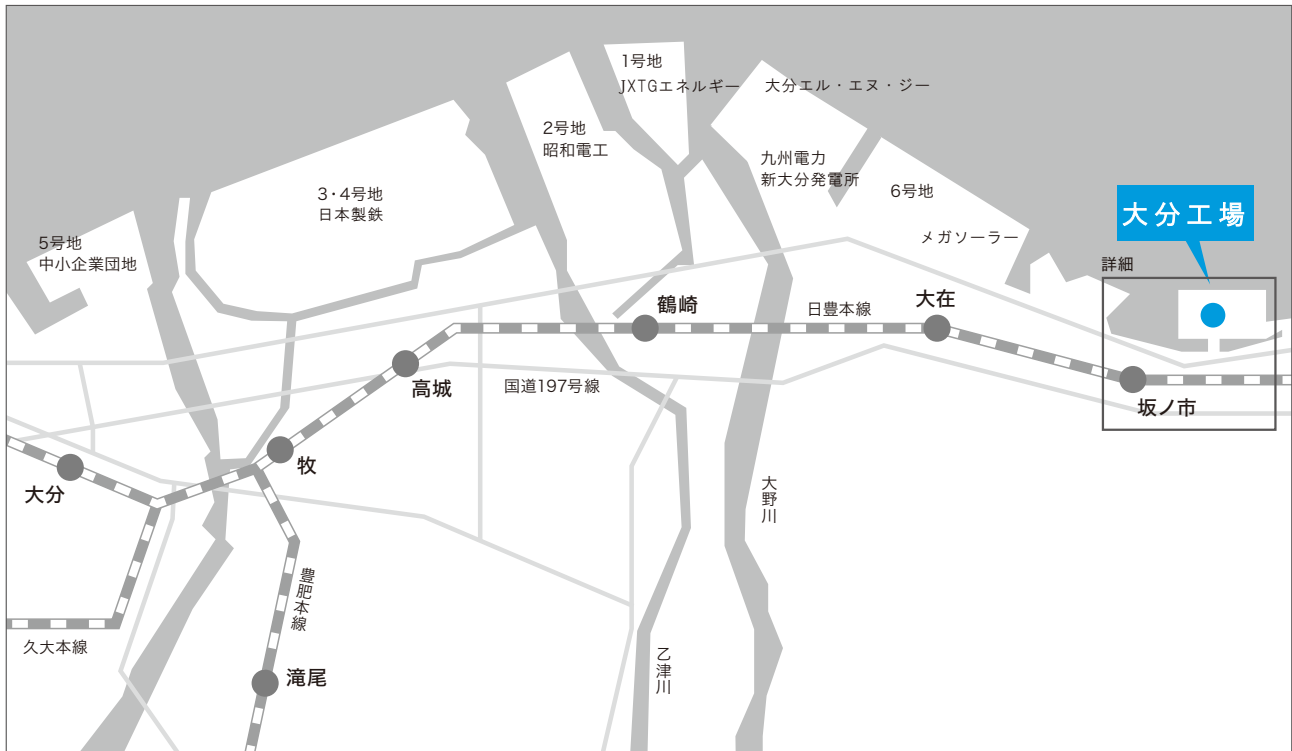

三井E&Sマシナリー 大分工場

詳細

●住所

870-0395 大分県大分市日吉原3番地

●交通手段

- 大分空港～大分駅 (バス60分)、大分駅～坂ノ市駅 (JR日豊本線で約15分)、坂ノ市駅～大分事業所 (タクシーで約5分)
- 大分駅より16km 車にて30分
- 坂ノ市駅より1.5km 徒歩20分