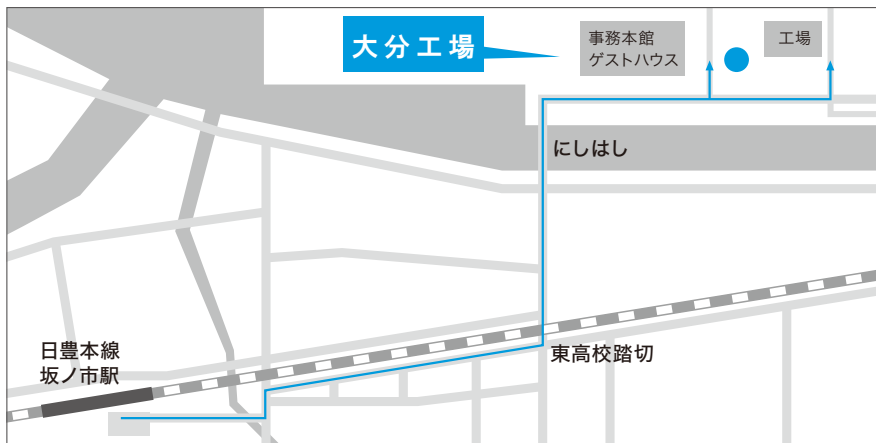

三井E&Sマシナリー 大分工場

詳細

●住所

870-0395 大分県大分市日吉原3番地

●交通手段

- 大分空港～大分駅 (バス60分)、大分駅～坂ノ市駅 (JR日豊本線で約15分)、坂ノ市駅～大分事業所 (タクシーで約5分)
- 大分駅より16km 車にて30分
- 坂ノ市駅より1.5km 徒歩20分